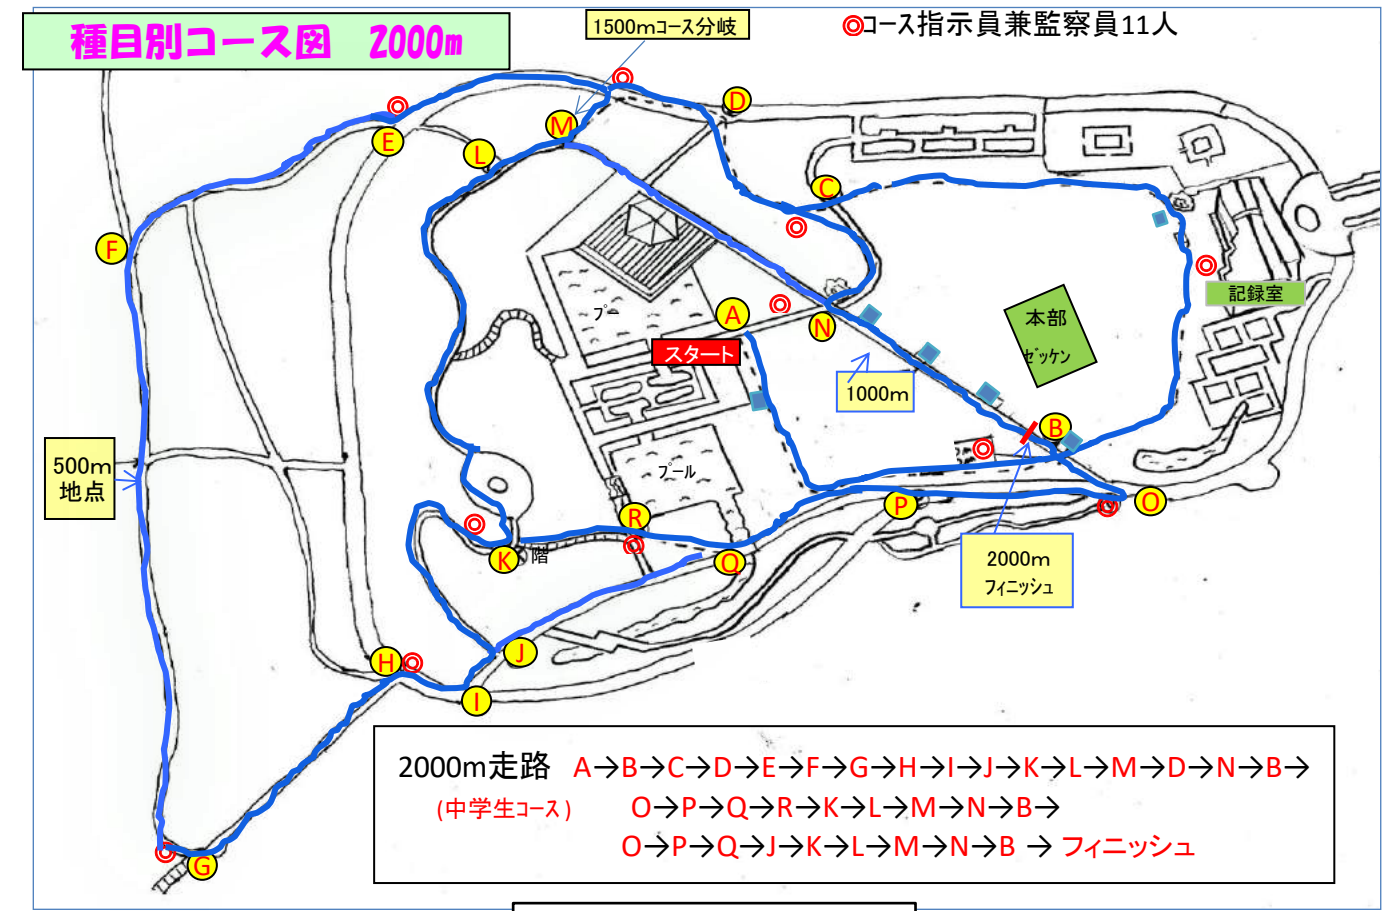

協賛・協力会社

たべりん 第27回全国菓子博 名誉総裁賞受賞
食べられるえびせんトレーと8種類の一口サイズのおせんべいがあります。

丸じせん家族 本店
碧南市権田町2-3
TEL 0566-42-6100
営業時間 9:30 ~ 18:30

へきなん焼きそばまちおこし隊

JA産直市

JAあいち中央
直産振興部
あおいパーク「もぎたて広場」
へきなん農人
キャロット&フルーツ

あいち中央農業協同組合
〒447-0825 碧南市江口町3-15-3
TEL: 0566-46-0016
FAX: 0566-43-3732
http://www.jaac.or.jp/

※カード返却時1本差し上げます

あおいパーク
AOI PARK IN HEKINAN

〒447-0825 碧南市江口町3丁目15番地3
TEL 0566-43-0511 FAX 0566-43-0510
URL: http://www.city.hekinan.aichi.jp/aoi/index.htm
E-mail: aoipark@city.hekinan.lg.jp

参加者は同封のもぎ取り券でにんじんのもぎ取りができます

世界の動き 身近な話題

中日新聞 **中日スポーツ**

中日新聞碧南中央専売所 碧南市天王町5-71	碧南中央販売店 TEL 43-5578番	中日新聞新川専売所 碧南市田尻町2-54	碧南新川店 TEL 41-1437番
中日新聞富塚専売所 碧南市富塚町4-3	伊藤新聞店 TEL 41-7018番	中日新聞大浜専売所 碧南市若木町2-46	加藤新聞店 TEL 41-1916番
中日新聞新川辻専売所 碧南市東山町5-90	神谷新聞店 TEL 42-6095番	中日新聞西園専売所 碧南市湖西町2-8	丹治新聞店 TEL 48-1609番
中日新聞大浜南専売所 碧南市塩浜町6-61	大島新聞店 TEL 46-0225番	中日新聞尾崎専売所 碧南市日高町2-10-1	幸新聞店 TEL 43-5578番

本事業は碧南市スポーツ振興計画に沿って展開する「元気ッス運動」の一環で開催します

申し込み用紙は碧南臨海体育館および近隣市の体育館にあります
問い合わせ・・・碧南市陸上競技協会
TEL090-8545-8760 杉浦