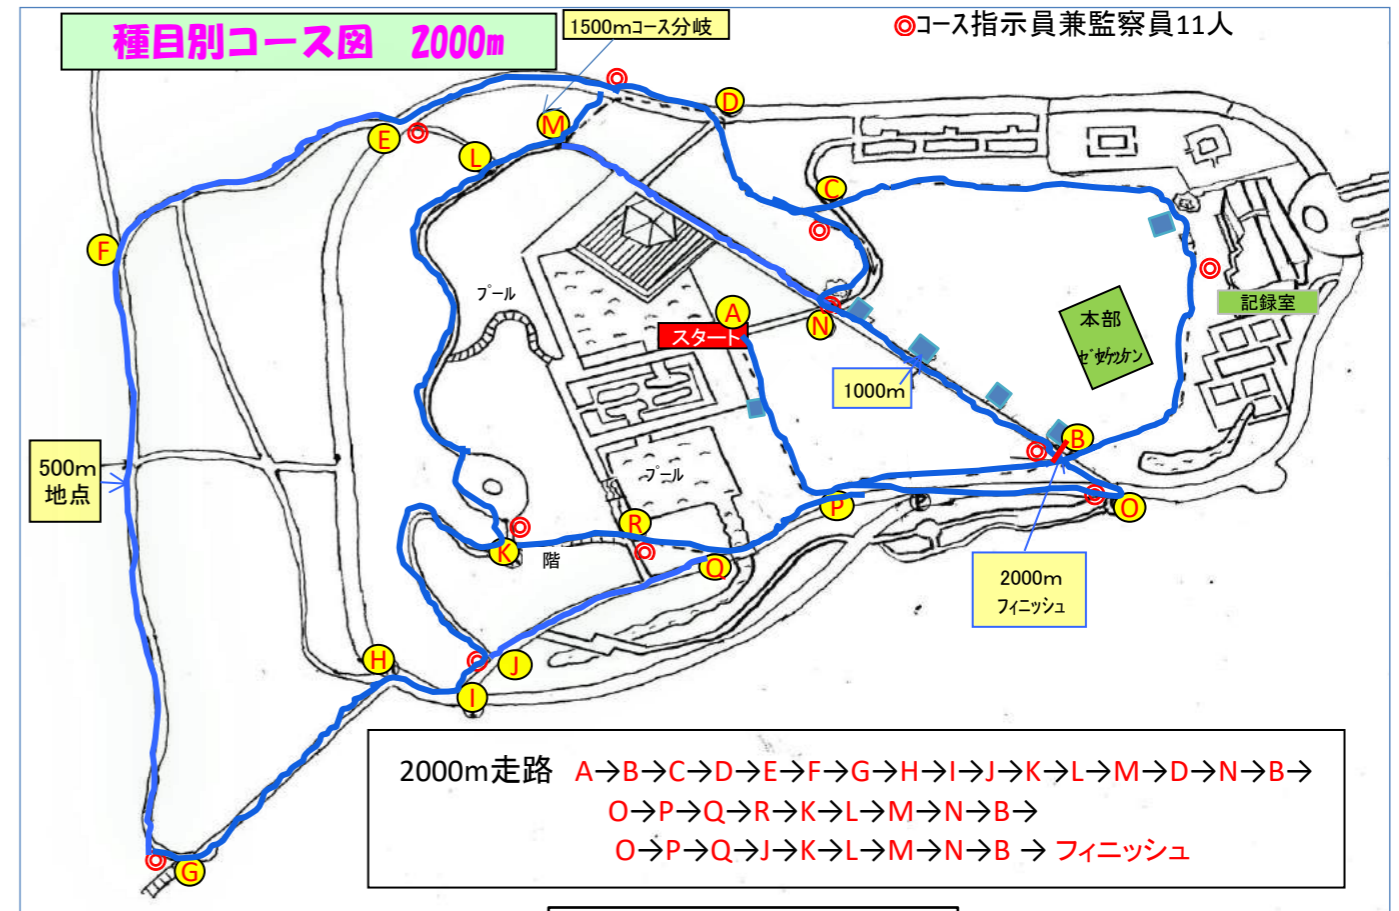

第12回 へきなん キックスクロカンフェスティバル

募集締め切り 1月27日(土)

会場: 中部電力へきなんたんピア・ヒーリングガーデン内特設コース

開催日
平成30年2月11日(日)

協賛・協力会社

たべりん
食べられるえびせんトレと8種類の一口サイズのおせんべいが楽しめます。

えびせん家族 本店
碧南市権田町2-3
TEL 0566-42-6100
営業時間 9:30 ~ 18:30

へきなん焼きそばまちおこし隊

JAあいち中央
産直事業部
あおいパーク『もぎたて広場』

JA産直市
あいち中央農業協同組合
〒447-0825 碧南市江口町3-15-3
TEL: 0566-46-0016
FAX: 0566-43-3732
http://www.jaac.or.jp/

Noカード返却時1本差し上げます

あおいパーク
AOI PARK IN HEKINAN

〒447-0825 碧南市江口町3丁目15番地3
TEL 0566-43-0511 FAX 0566-43-0510
URL: http://www.city.hekinan.aichi.jp/aoi/index.htm
E-mail: aoipark@city.hekinan.lg.jp