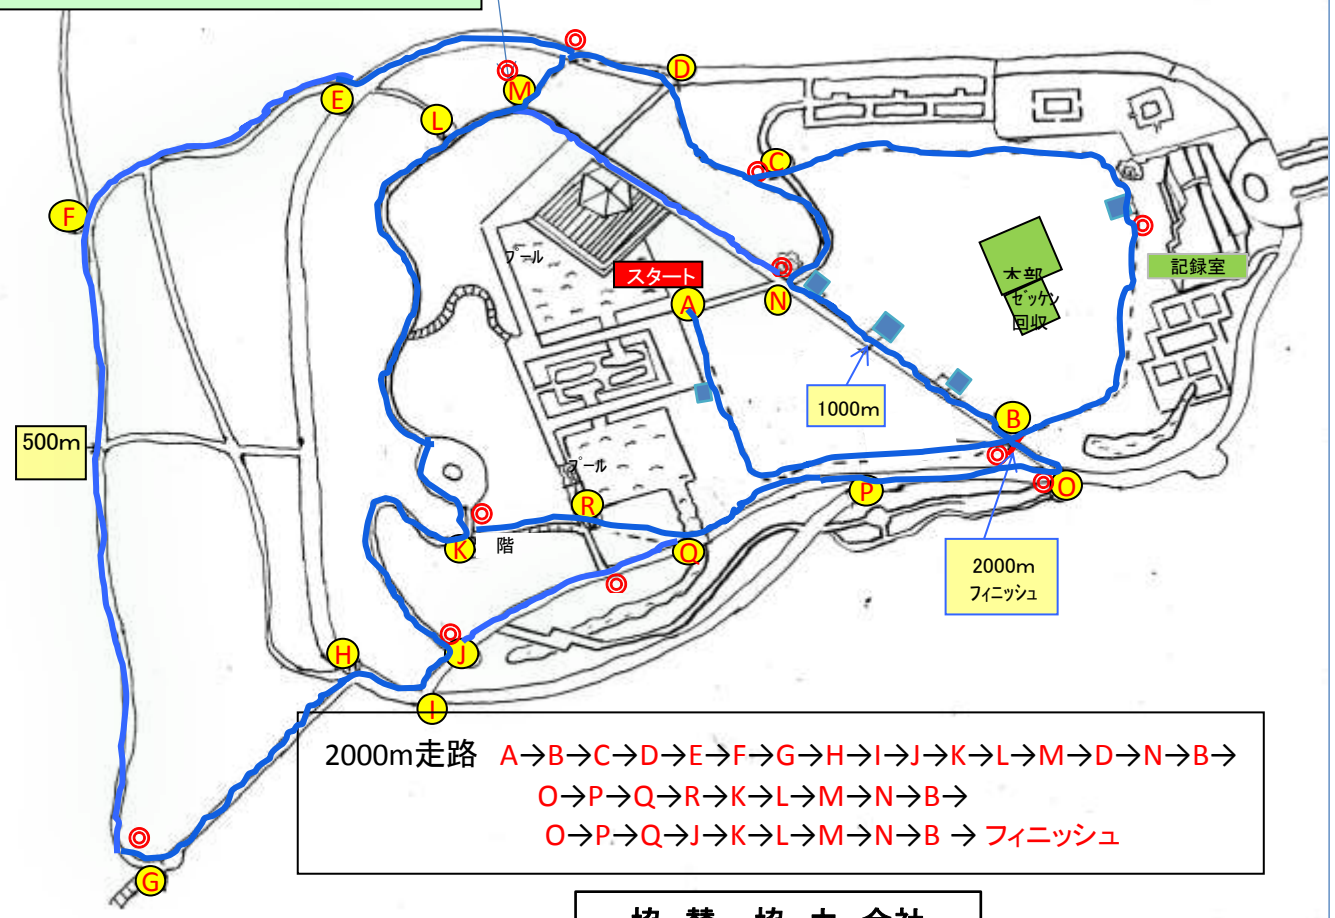

第10回記念大会

募集締め切り 1月31日(日)

へきなん

記念大会ロゴマーク入りの
Tシャツをプレゼント

キッズクロカンフェスティバル

開催日<平成28年2月14日(日)>

会場:中部電力へきなんたんピア
ヒーリングガーデン内特設コース

昨年の大会模様

種目別コース図 2000m

1500mコース分岐

◎コース指示員兼監察員

協賛・協力会社

たべりん
食べられるえびせんトレートと
8種類の一口サイズの
おせんべいが楽しめます。

えびせん家族 本店
碧南市権田町2-3
TEL 0566-42-6100
営業時間 9:30 ~ 18:30

へきなん焼きそばまちおこし隊

JAあいち中央
産直事業部
あおいパーク『もぎたて広場』